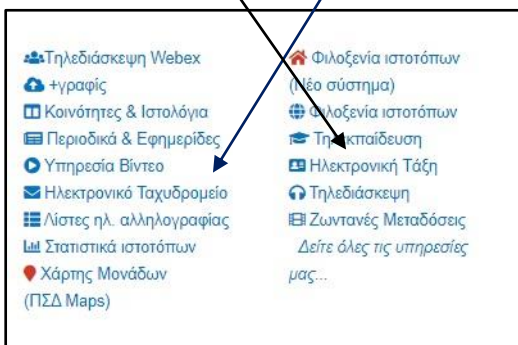

Το **Ηλεκτρονικό Ταχυδρομείο** μας ενδιαφέρει, γιατί μέσω αυτού θα λαμβάνετε τα μηνύματα των καθηγητών/τριών σας. Όλοι και όλες έχετε email στο ΠΣΔ και είναι της μορφής <όνομα>@sch.gr. Ο καθένας και η καθεμία από εσάς μπαίνει στο email του με το όνομα χρήστη (username) και τον κωδικό (password) που χρησιμοποιεί για να μπει στην Ηλεκτρονική Τάξη (eclass).

Έτσι, πατώντας πάνω στο **Ηλεκτρονικό Ταχυδρομείο** θα μεταφερθείτε στην αντίστοιχη υπηρεσία (email). Στη γνωστή σας eclass θα βρεθείτε πατώντας πάνω στην **Ηλεκτρονική Τάξη**.